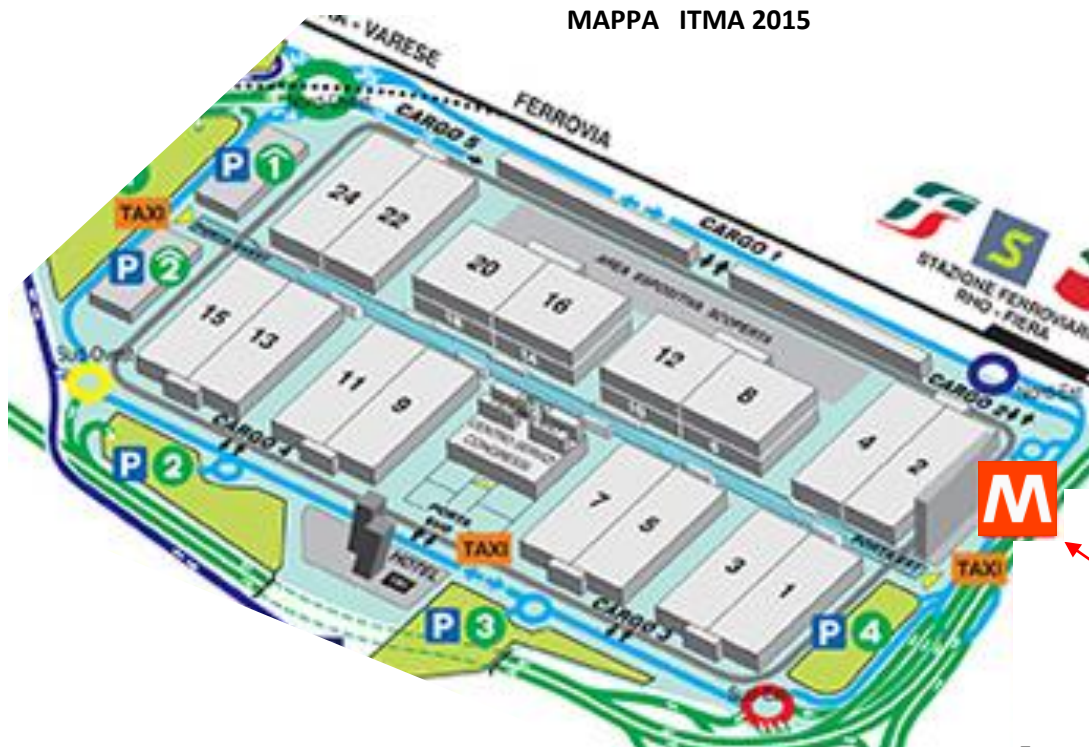

SERVIZIO NAVETTA NOVEMBRE 2015

	➔	 M PORTA EST
		10.00 a.m.
		1.30 p.m.
		4.00 p.m.

 M PORTA EST	➔	
		10.30 a.m.
		2.00 p.m.
		4.30 p.m.

La navetta si fermerà anche alla Stazione di Saronno (centro) presso

	11.00 a.m.
	2.30 p.m.
	5.00 p.m.

MAPPA ITMA 2015

Fermata navetta **M porta Est**